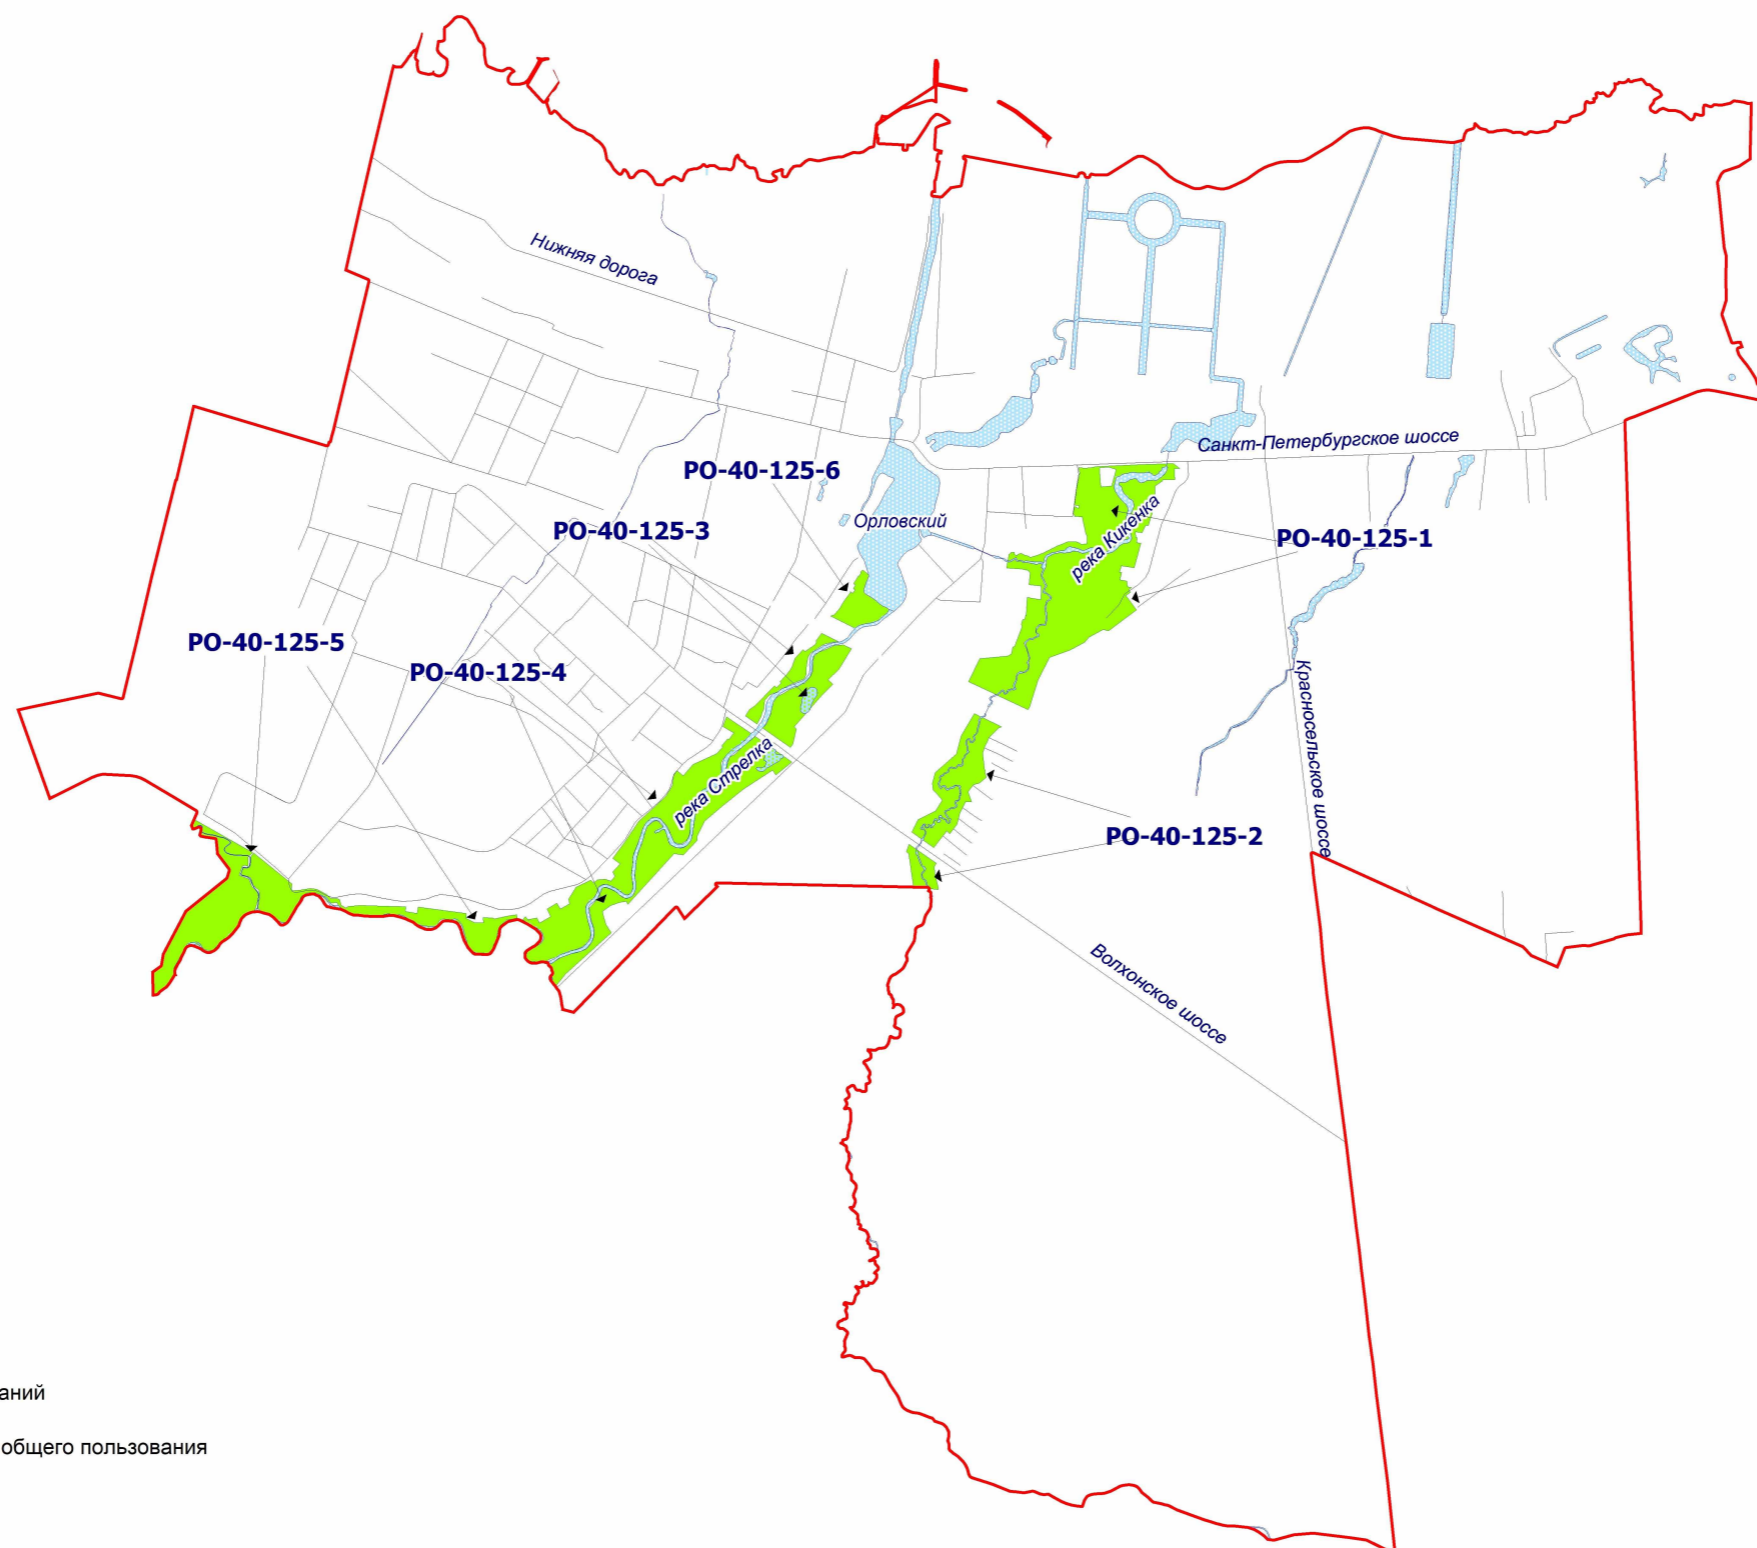

**Территории зеленых насаждений общего пользования резерва озеленения в границах Петродворцового района Санкт-Петербурга
(внутригородское муниципальное образование города федерального значения Санкт-Петербурга поселок Стрельна)**

Схема РО-125

Условные обозначения

- границы муниципальных образований
- территории зеленых насаждений общего пользования резерва озеленения
- водные объекты
- улично-дорожная сеть